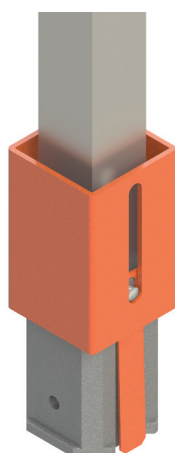

BÜSCH

MOŽNOSTI PŘIHOJENÍ PRO ZEMNÍ SOUPRAVY

MONTÁŽ ZA POUŽITÍ NÁŘADÍ

Drážkovaný kolík

Závlačka

MONTÁŽ BEZ POUŽITÍ NÁŘADÍ

EasyFix

Klick-Stift

KlickFix

NIRO KlickFix

FastFix

Montážní video
možností připojení pro
zemní soupravy