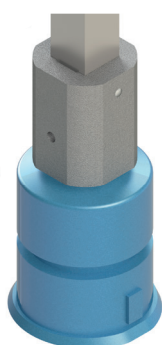

BÜSCH

MOŽNOSTI PŘIHOJENÍ PRO ZEMNÍ SOUPRAVY

MONTÁŽ ZA POUŽITÍ NÁŘADÍ

Drážkovaný kolík

Závlačka

MONTÁŽ BEZ POUŽITÍ NÁŘADÍ

EasyFix

Klick-Stift

KlickFix

NIRO KlickFix

FastFix

Montážní video
možností připojení pro
zemní soupravy