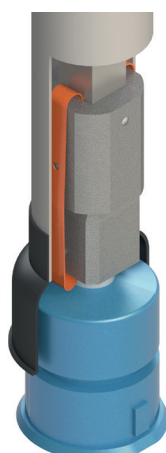

BÜSCH

MOŽNOSTI PŘIHOJENÍ PRO ZEMNÍ SOUPRAVY

MONTÁŽ ZA POUŽITÍ NÁŘADÍ

Drážkovaný kolík

Závlačka

MONTÁŽ BEZ POUŽITÍ NÁŘADÍ

EasyFix

Klick-Stift

KlickFix

NIRO KlickFix

FastFix

Montážní video
možností připojení pro
zemní soupravy