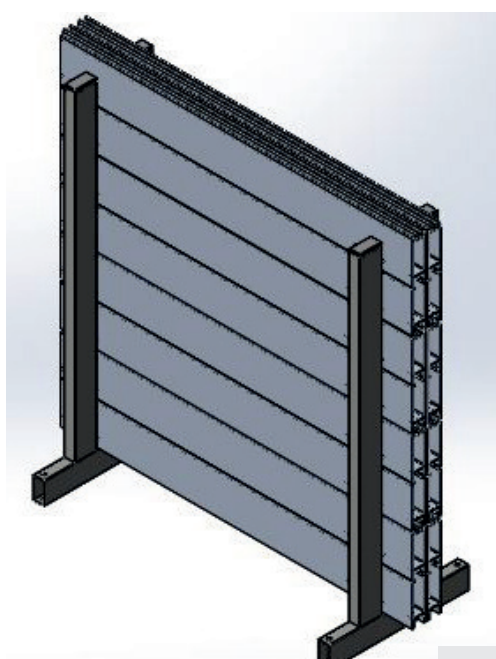

## Systémy pro skladování hradících desek

z ušlechtilé oceli nebo žárově zinkované oceli

INDIVIDUÁLNÍ PŘÍZPUSOBENÍ ROZMĚRŮM HRADÍCÍCH DESEK

### Varianty

- montáž na stěnu
- montáž na podlahu
- mobilní varianta s kolečky

### Volitelná výbava

- s víkem nebo krytem na ochranu před povětrnostními vlivy
- s dalším prostorem pro zvedací nástroje
- s možností uzamčení – k zamezení krádeže/vandalismu

Standardní provedení pro připevnění hmoždinkami k podlaze

### VÝHODY PRO VÁS

- **RYCHLÁ DOSTUPNOST**  
Hradící desky jsou kdykoliv připraveny k rychlému použití – v závislosti na provedení a požadavcích
- **PROSTOROVĚ NENÁROČNÉ SKLADOVÁNÍ**  
Individualizovaná konstrukce skladovacích systémů se přizpůsobí vašim podmínkám skladování a vašim požadavkům
- **DOKONALÁ OCHRANA PROTI KOROZI**  
Všechny svařované díly z ušlechtilé oceli z naší vlastní pasivační linky