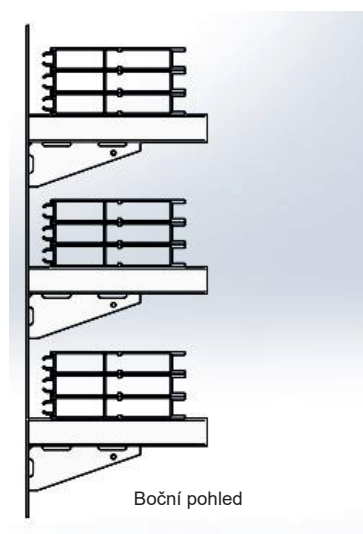

Provedení pro připevnění hmoždinkami na stěnu