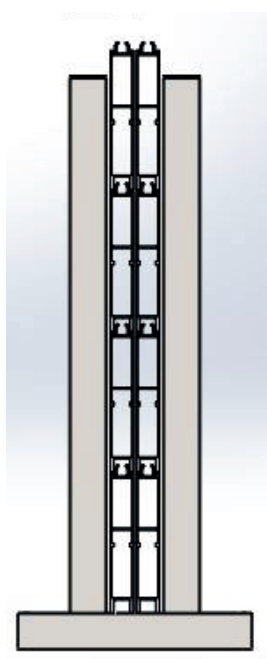

## Systémy pro skladování hradících desek

z ušlechtilé oceli nebo žárově zinkované oceli

INDIVIDUÁLNÍ PŘÍZPUSOBENÍ ROZMĚRŮM HRADÍCÍCH DESEK

### Varianty

- montáž na stěnu
- montáž na podlahu
- mobilní varianta s kolečky

### Volitelná výbava

- s víkem nebo krytem na ochranu před povětrnostními vlivy
- s dalším prostorem pro zvedací nástroje
- s možností uzamčení – k zamezení krádeže/vandalismu

Standardní provedení pro připevnění hmoždinkami k podlaze

Boční pohled