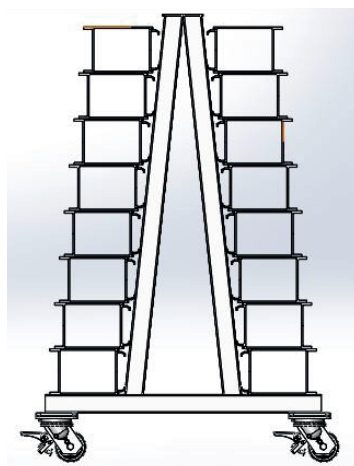

Mobilní varianta s kolečky