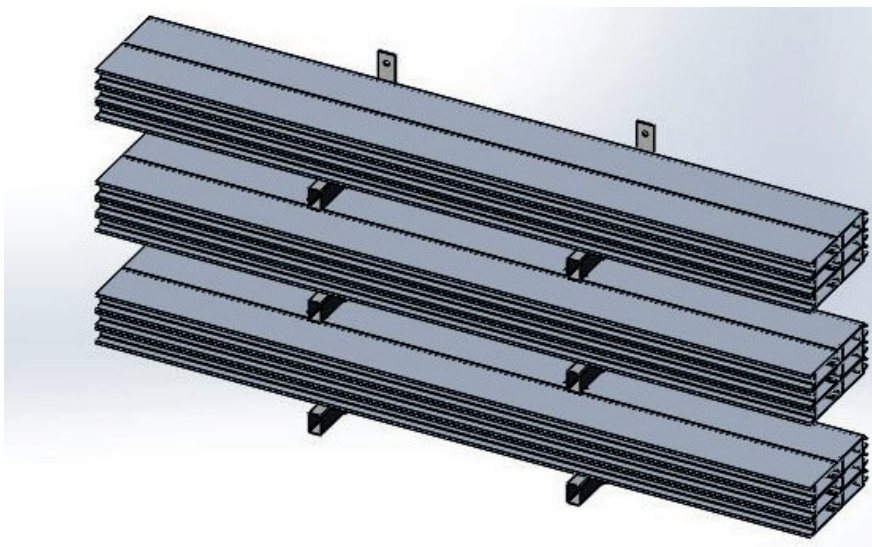

Provedení pro připevnění hmoždinkami na stěnu